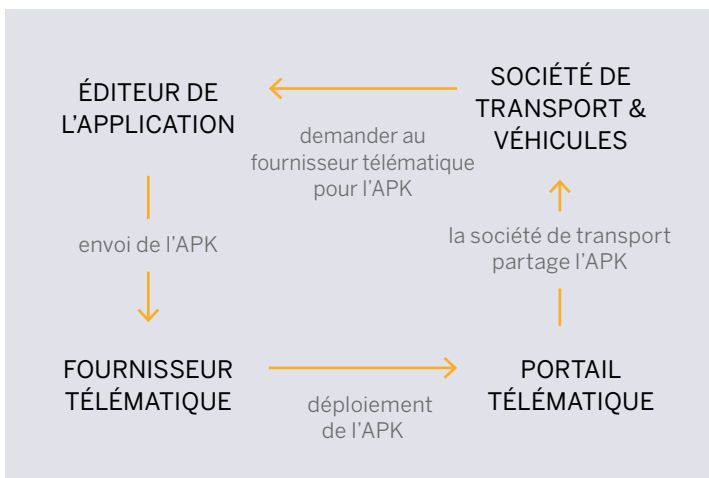

Accédez à tous vos équipements mobiles et aux applications nécessaires via un portail Android.

Envoi des données via GSM / 4G

Contrôle de toutes les applications

Contrôle des paramètres de sécurité

Trimble App Manager est une solution basée sur Android qui contrôle toutes les fonctions d'un appareil ainsi que **l'appareil lui-même et l'expérience de son utilisateur.**

Trimble App Manager vous donne un **contrôle total** sans avoir à migrer des informations entre environnements EMM pour conserver votre flotte d'appareils mobiles à jour.

Trimble App Manager permet un **contrôle sur mesure** de toute application, de votre consommation data et de la **sécurité** de vos informations numériques en s'intégrant nativement sous Android.

SYSTÈME FERMÉ OU SYSTÈME OUVERT ?

Fournisseur télématique Fermé

Système Ouvert : Trimble App Manager

L'application FleetXPS

L'application FleetXPS intégrée avec Trimble App Manager vous permet de gérer les ordres de mission, de rester en contact permanent avec vos conducteurs et d'avoir leurs comptes-rendus au travers de vos appareils mobiles Android.