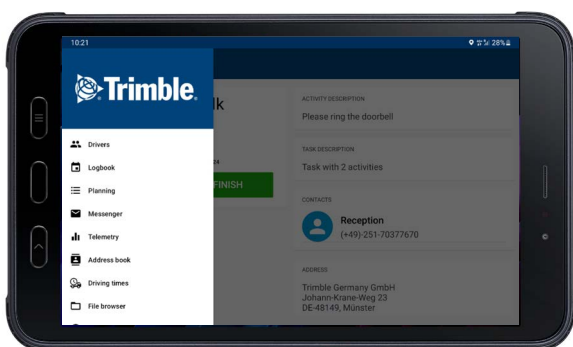

Accédez à tous vos équipements mobiles et aux applications nécessaires via un portail Android.

Envoi des données via GSM / 4G

Contrôle de toutes les applications

Contrôle des paramètres de sécurité

Trimble App Manager est une solution basée sur Android qui contrôle toutes les fonctions d'un appareil ainsi que **l'appareil lui-même et l'expérience de son utilisateur.**

Trimble App Manager vous donne un **contrôle total** sans avoir à migrer des informations entre environnements EMM pour conserver votre flotte d'appareils mobiles à jour.

Trimble App Manager permet un **contrôle sur mesure** de toute application, de votre consommation data et de la **sécurité** de vos informations numériques en s'intégrant nativement sous Android.

SYSTÈME FERMÉ OU SYSTÈME OUVERT ?

Fournisseur télématique Fermé

Système Ouvert : Trimble App Manager

L'application FleetXPS

L'application FleetXPS intégrée avec Trimble App Manager vous permet de gérer les ordres de mission, de rester en contact permanent avec vos conducteurs et d'avoir leurs comptes-rendus au travers de vos appareils mobiles Android.

Avec l'application FleetXPS vous pouvez, entre autres, transmettre et scanner des documents, prendre des photos, récupérer une signature électronique, etc.

PRÊT POUR LE FUTUR

Android apporte une expérience EMM fiable : quand une configuration est poussée, tous vos appareils mobiles vont exécuter vos demandes logiques.